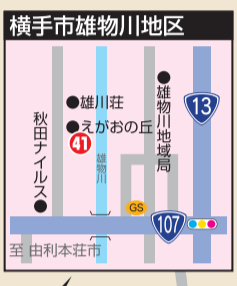

# 横手やきそばマップ。横手市近郊エリア

横手やきそばキャラクター

やきっぴ

かまくら館周辺

横手駅前周辺

(47・48は横手市外の為、未掲載です。)