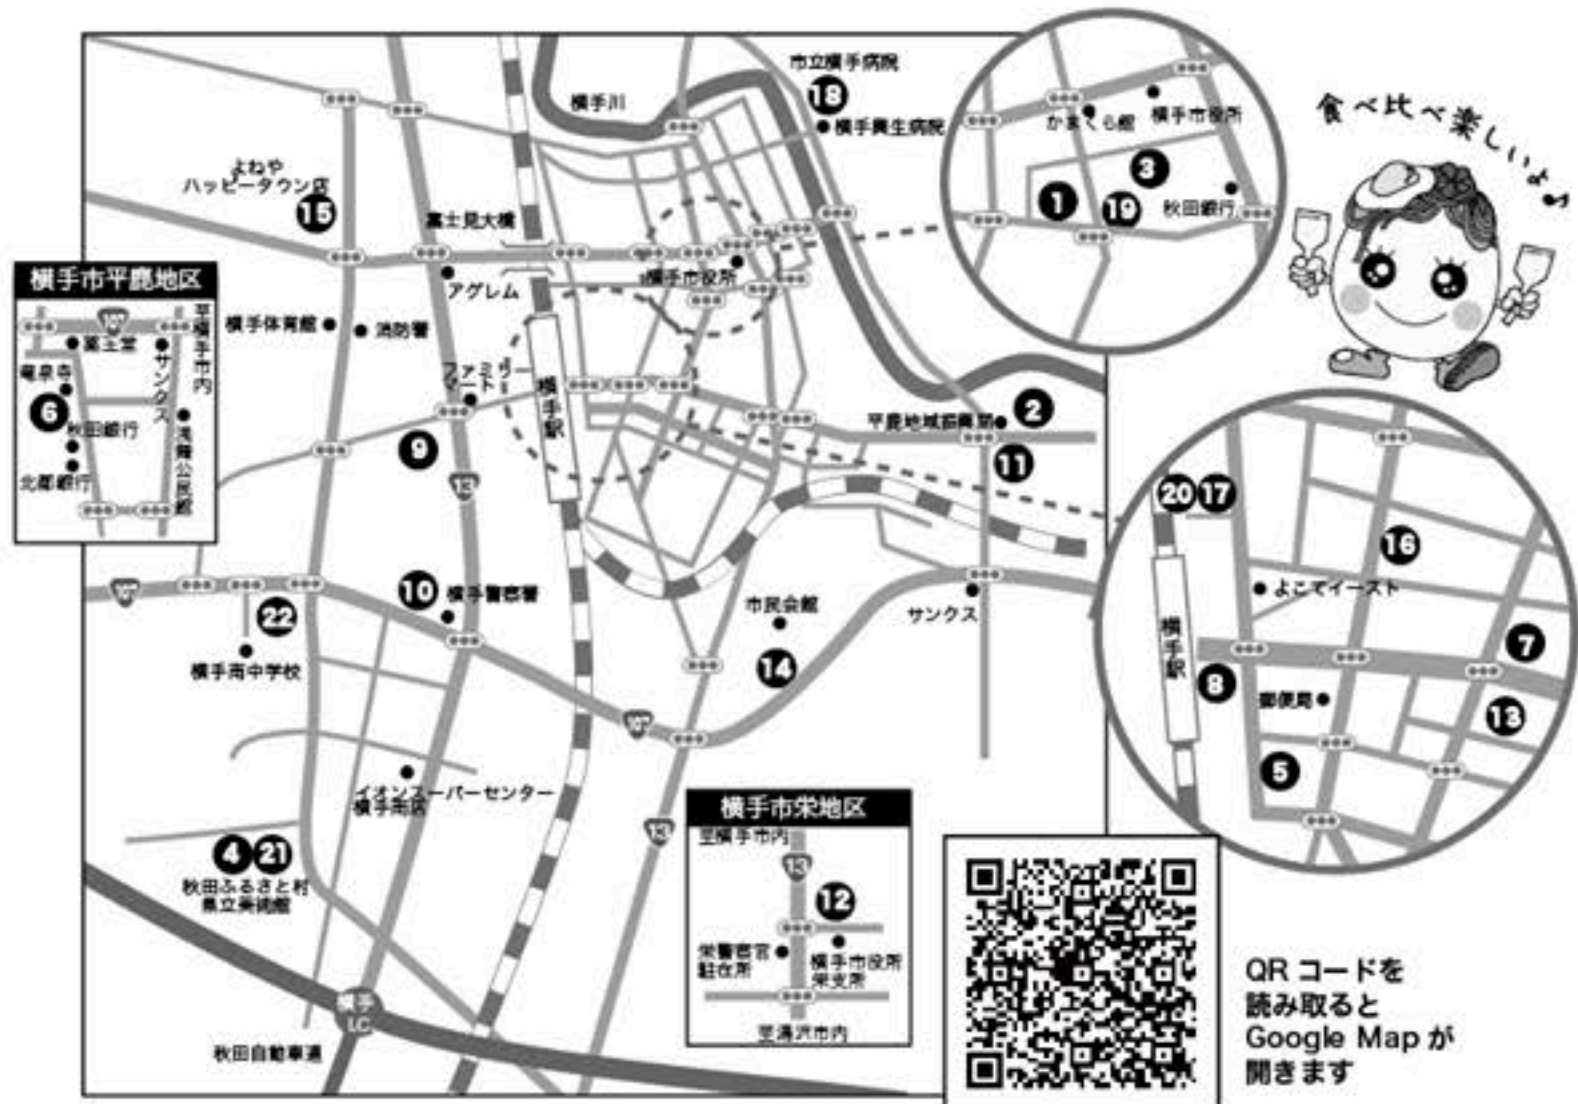

参加店舗地図・詳細一覧

QRコードを読み取ると
Google Mapが開きます

1 あつあつ亭	0182-36-5525 田中町2-19	11:30~14:00 17:00~22:30 定休日■日曜	
2 安楽食堂	0182-32-3622 旭川一丁目2-29	平日11:00~19:00 土曜11:00~14:00 定休日■日曜・祝祭日	
3 出端屋	0182-33-2248 田中町1-25	11:00~14:00 17:00~23:00 定休日■月曜・日曜夜間(日曜11:00~14:00は営業)	2014西天王
4 出端屋 ふるさと村店	0182-33-8800 赤坂字富ヶ沢62-46(秋田ふるさと村内)	9:30~17:00 定休日■なし	
5 お好み焼き 待庵	0182-33-8989 駅前町6-31	昼/不定期 夜/17:00~23:00 定休日■月曜	
6 喫茶とやきそば ふじた	0182-24-0734 平鹿町浅舞覚町下254(平鹿町消防署近く)	10:00~19:30 定休日■不定休	
7 食い道楽 本店	0182-33-2925 前郷一番町7-18	11:00~14:00 16:00~23:00(土日祝は通し)(ラストオーダー22:30) 定休日■不定休(月2回日曜)	2014西天王
8 食い道楽 横手駅前支店	0182-33-1906 駅前町7-2(石川ビル1F)	11:00~14:00 16:00~23:00 定休日■不定休(月2回日曜)	
9 クォードインYOKOTEボンディーヌ	0182-35-0141 安田字環端52-1	11:30~21:00(ラストオーダー 21:00) 定休日■なし	
10 こいも食堂	0182-33-2457 安田字越廻91-2	11:00~15:00 17:00~22:00 定休日■不定休	
11 福福	0182-32-5750 旭川一丁目4-17	11:00~15:00 17:00~19:00 定休日■日曜	2014推奨店
12 藤春食堂	0182-33-5687 大屋新町字堂ノ前22-3	11:30~14:00 定休日■不定休	2014西天王
13 北海屋	0182-32-0200 前郷二番町1-21	11:00~15:00 17:00~翌4:00 定休日■第1,第3月曜	2014西天王
14 皆喜多亭	0182-32-4857 松原町2-39	11:00~14:30 17:00~20:30 定休日■日曜	2014推奨店
15 麺'sクラブ	0182-36-6565 桑里3丁目2-7(よねやハッピータウン店内)	9:30~18:00 定休日■なし	
16 焼きそばのふじわら	0182-33-1648 寿町8-16	11:30~14:30 定休日■水曜	
17 やや	0182-33-8887 駅前町3-12	11:00~24:00 定休日■不定休	
18 横手飯店 根岸店	0182-36-8155 根岸町5-31(市立横手病院内)	10:30~14:30 定休日■土曜・日曜・祝祭日	
19 横手やきそば館 ゆう	0182-36-0181 田中町1-16	月・水・金 11:00~17:00 火・木・土・日 11:00~21:00 定休日■不定休	2014推奨店
20 らーめん へのかっぱ	0182-36-0882 駅前町3-12	10:00~21:00 定休日■水曜定休	
21 林泉堂 ふるさと村店	0182-33-8815 赤坂字富ヶ沢62-46(秋田ふるさと村内)	9:30~17:00 定休日■なし	
22 會句彩亭	0182-36-2551 婦気大塚字西野11-1	11:00~14:00 17:00~22:00 定休日■第2,第4日曜	

定休日が不定休の店舗がいくつかあります。ご確認ください。来店ください。