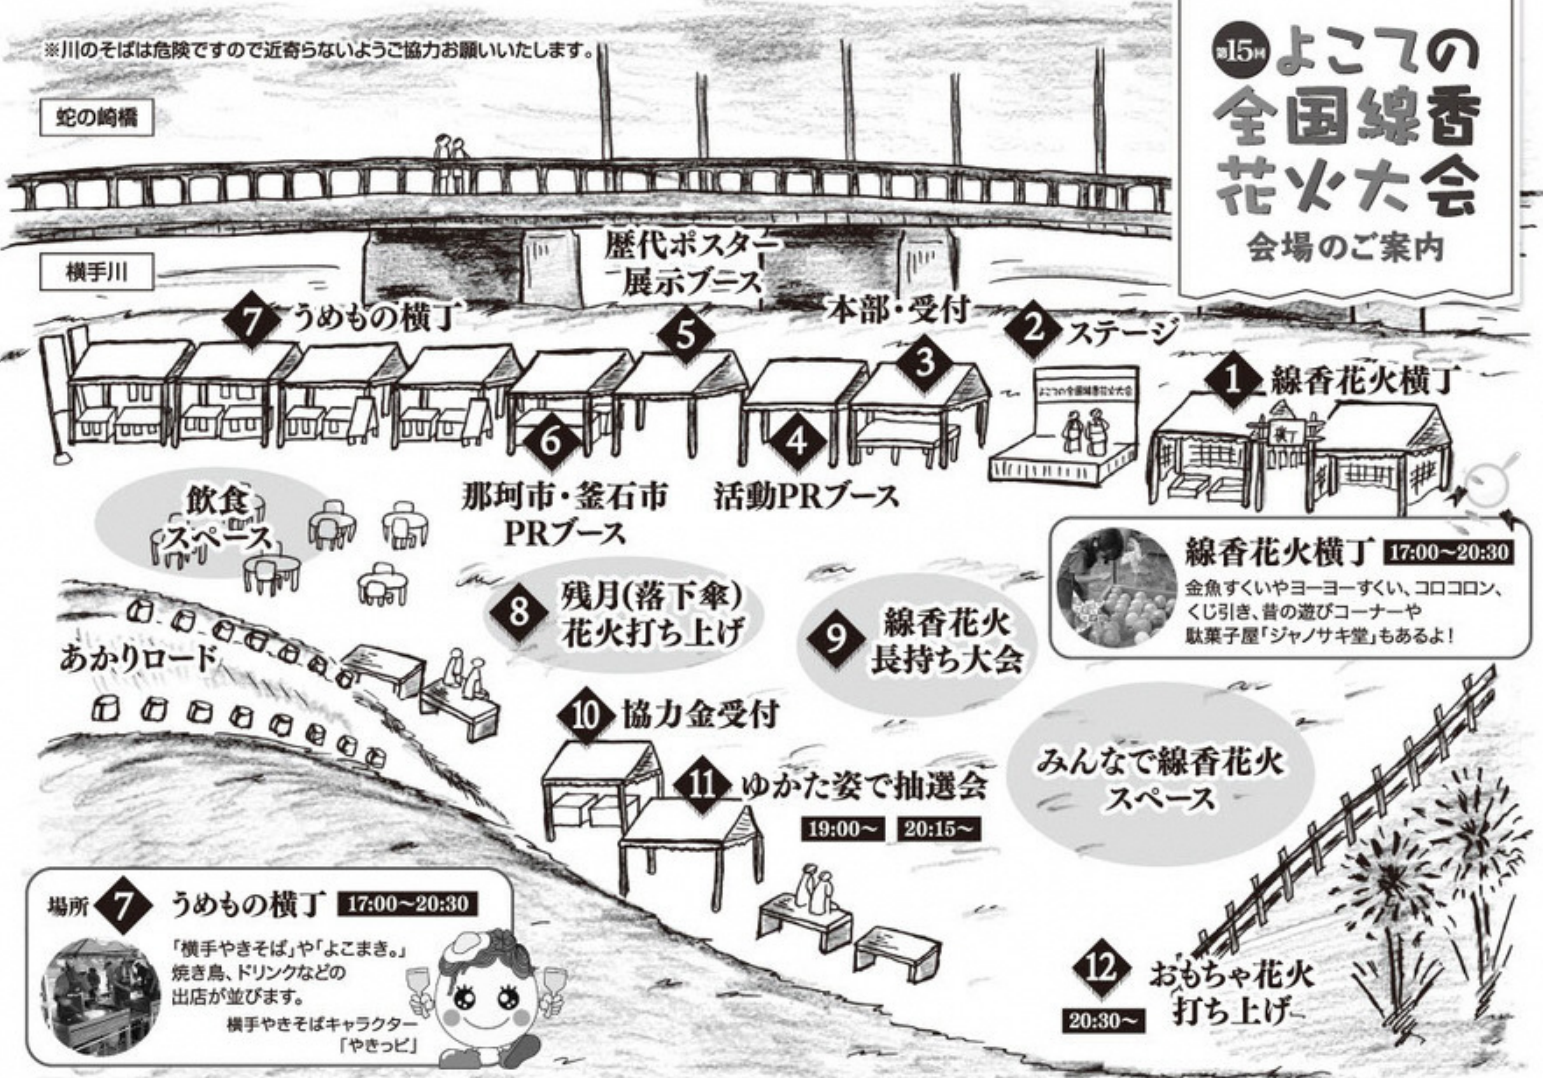

※川のそばは危険ですので近寄らないようご協力お願いいたします。

# よこての 全国線香 花火大会

会場のご案内

**線香花火横丁 17:00~20:30**  
 金魚すくいやヨーヨーすくい、コロコロ、くじ引き、昔の遊びコーナーや駄菓子屋「ジャンサキ堂」もあるよ!

**場所 7 うめもの横丁 17:00~20:30**  
 「横手やきそば」や「よこまき。」焼き鳥、ドリンクなどの出店が並びます。  
 横手やきそばキャラクター「やきっぴ」

**場所 1 横手清陵学院高等学校 緑日 17:00~19:00**  
 清陵学院高校の生徒による型ぬきコーナーなどを開催!

**場所 2 実行委員長賞争奪! 大じゃんけん大会 20:00~**  
 実行委員長に勝ってプレゼントをゲットしよう!

**場所 4 国際ソロプチミスト横手 無料うちわ配布 17:00~**  
 横手警察署 防犯啓発ブース  
 無くなり次第終了

**場所 5 歴代ポスター 展示ブース 17:00~20:30**  
 1~15回大会の歴史を見に来てね!

**場所 6 茨城県那珂市 PRブース 17:00~20:30**  
 ひまわり大使「ナカマロちゃん」

**当日、会場の様子はよこてれび から**  
 スマートフォン、パソコンで横手のローカルネット情報番組「よこてれび」Facebookページから会場の様子をご覧ください。  
<https://www.facebook.com/yokotelevi/>

**作品募集 秋田県南高校生 フォトコンテスト**  
 入賞作品には豪華賞品あり!  
 当日、本部・受付にて受付を行ってください  
**携帯・スマートフォンカメラの部 受付/17:00~(定員先着50名)**  
**デジタルカメラの部 受付/17:00~18:30**  
 ●作品テーマ...「線香花火」  
 ●作品応募締切...8月3日(金)  
 ▶▶詳細はこちらをCHECK!