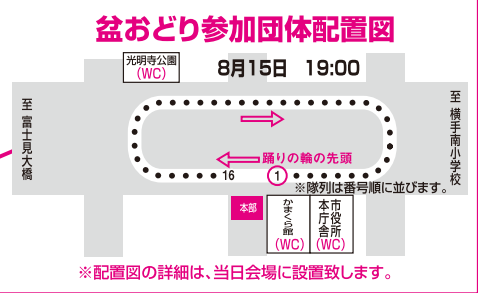

2022 送り盆まつり

8/15日 交通規制図 まつり見どころ

15日交通規制図

- 車両通行止め 13:00 ~ 22:00
- 車両通行止め 17:00 ~ 22:00
- 一方通行 17:00 ~ 22:00

● 駐車場

ATMでの携帯電話！ちよっと待った！

秋田の道路は歩行者ファースト

ご注意：但し混雑の状況によっては当日変更する場合があります。

まつり見どころ

市民盆おどり・屋形舟鑑賞会

市民盆おどり参加団体

- 五條流光舞会
- さらさ横手
- 横手市役所盆踊りの会
- 横手観光ぶどう会
- 秋田銀行
- 横手中央地区婦人会
- 朝倉婦人会
- 横手市旭婦人会
- 金沢婦人会
- 北都銀行
- 日本舞踊藤間流広妙の会
- 鳳笑福會
- 横手北中学校
- 馬口勞町優真會
- 横手南中学校
- 横手一中23期会

まつりスケジュール

- 【横手市役所本庁舎前】
- 19:10 ~ 19:40 盆おどり(1回目)
 - 19:40 ~ 19:55 ふれあいの時間
 - 19:55 ~ 20:25 盆おどり(2回目)
 - 20:25 ~ 20:40 ふれあいの時間
- ※天候等により、時間が変更となる場合があります。

送り盆まつりに浴衣で
"ぶらっと" 出かけてみませんか

着付けのお手伝いや浴衣の貸出を行います。

- 日時/8月15日(月) 16:00~19:00
- 場所/かまくら館内
- 着付けは無料ですが貸出は一着600円です。(予約は必要ありません)