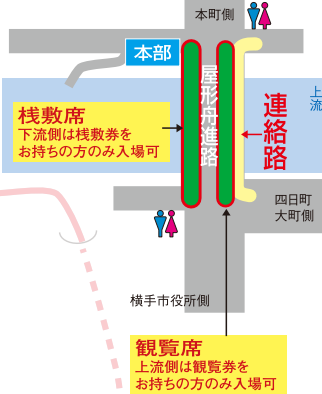

蛇の崎川原での花火の打ち上げ
(花火ショー)は行いません

横手公園周辺は19:00~22:00まで
立入禁止となります。

- 車両通行止め 19:00~22:00まで
- 車両通行止め 13:00~23:00まで
- 車両通行止め 17:00~23:00まで
- 車両通行止め 16:00~23:00まで

※会場周辺は全域駐車禁止です。

(P) 駐車場

8/16 18:00~
屋形舟繰り出し

橋上通行のルール

蛇の崎橋上流側は連絡路です。
片側ずつ交互に本町側と四日町側に
往来できます。
一度に通行できる人数に制限があり
ますので関係者の指示に従って安全
に通行して下さい。

**「観覧席・観覧席」
事前販売です。**

【お問合せ】
横手市観光協会
☎0182-33-7111

8/15 19:00~
**盆おどり
屋形舟鑑賞会**

横手公園付近は
花火打上準備のため
終日**立入禁止**と
なります。

送り盆まつり本部
電話090-9423-8825

光明寺公園
トイレ利用
できます。

トイレは
横手市役所とかまくら館が
利用できます。

横手かまくらエフエム
横手の情報を
リアルタイムに発信! **77.4MHz**
よこでの送り盆スペシャル2022 **ラジオで**
8/16 18:00~20:30生放送 **サイマルで**