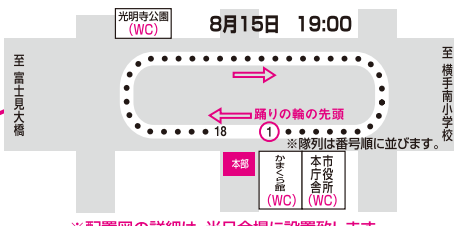

2023 送り盆まつり

8/15(火) 交通規制図 まつり見どころ

15日交通規制図

- 車両通行止め 12:00 ~ 23:00
- 車両通行止め 17:00 ~ 22:00
- 一方通行 17:00 ~ 22:00

P 駐車場
P 有料駐車場

電子マネーの番号教えてはちよっと待って!

横手の道路は歩行者ファースト

ご注意：但し混雑の状況によっては当日変更する場合があります。

まつり見どころ

市民盆おどり・屋形舟鑑賞会

市民盆おどり参加団体

- 五條流光舞会
- さらさ横手
- 横手市役所盆おどりの会
- 横手市勤労者互助会 女性部
- 横手観光ぶどう会
- 秋田銀行
- 横手地域婦人会
- 平鹿総合病院
- 北都銀行
- 日本舞踊藤間流 広妙の会
- 鳳笑福會
- 横手北中学校
- チーム『お〇め』
- 馬口労町 優真會
- NPO虹の会
- 横手南中学校
- 横手一中23期会
- プレステージ・インターナショナル秋田BPO横手キャンパス

まつりスケジュール

- 【横手市役所本庁舎前】
- 19:10 ~ 19:40 盆おどり(1回目)
 - 19:40 ~ 19:55 ふれあいの時間
 - 19:55 ~ 20:25 盆おどり(2回目)
 - 20:25 ~ 21:00頃 ふれあいの時間
- ※天候等により、時間が変更となる場合があります。

盆おどり参加団体配置図

送り盆まつりに浴衣で“ぶらっと”出かけてみませんか

- 着付けのお手伝いや浴衣の貸出をを行います。
- 日時/8月15日(火) 16:00~19:00
- 場所/かまくら館内
- 着付けは無料ですが貸出は一篇700円です。(予約は必要ありません)
- ※履物を持参してください。